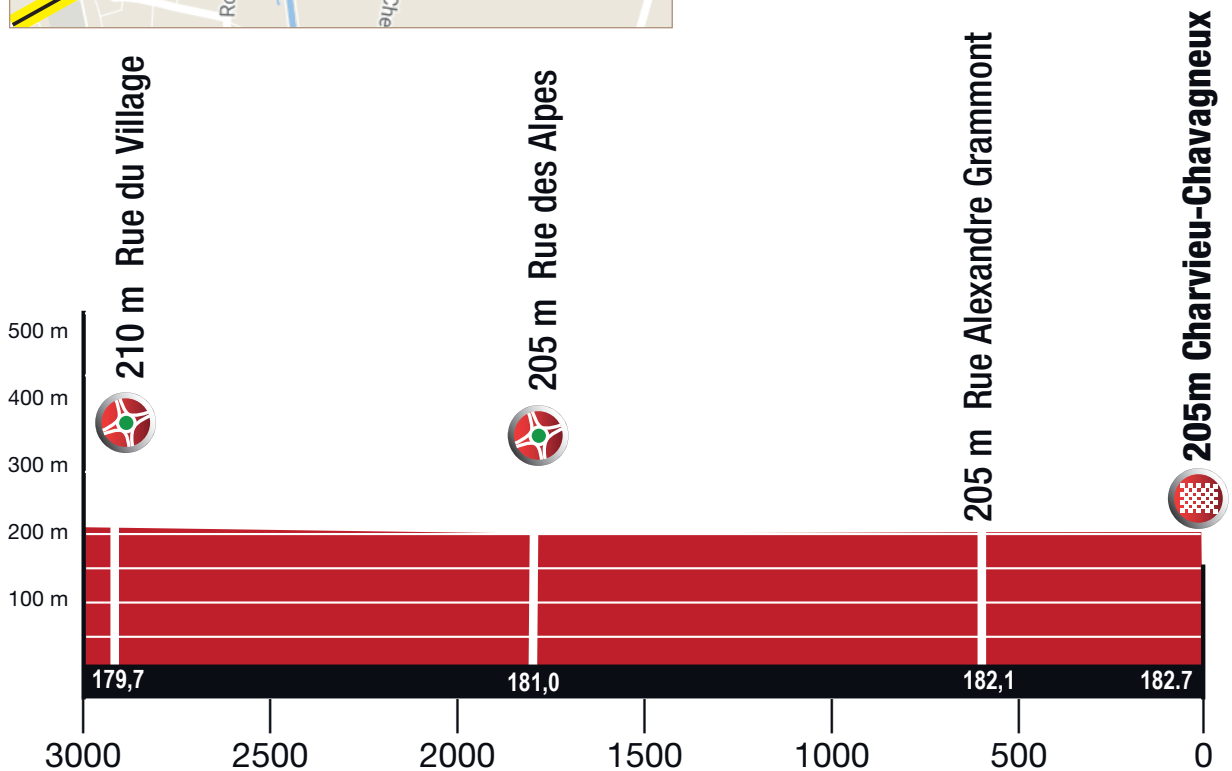

# 50 DERNIERS KILOMÈTRES

Parcours A parcourir Altitude

44 km/h 42 km/h 40 km/h

162,7	20,0	205	VC	croisement RD 24 A / rue Alexandre Grammont		16:02	16:14	16:26
163,3	19,4	205	"	CHARVIEU CHAVAGNEUX deuxième passage sur la ligne	CT = 2	16:03	16:14	16:27
173,0	9,7	205	"	CHARVIEU CHAVAGNEUX troisième passage sur la ligne	CT = 1	16:17	16:29	16:43
182,7	0,0	205	VC	CHARVIEU CHAVAGNEUX ARRIVEE quatrième passage sur la ligne	CT = 0	16:31	16:44	16:58

La vidéo  
des 3 derniers kilomètres  
consultable sur :

[www.rhone-alpes-isere-tour.com](http://www.rhone-alpes-isere-tour.com)

Rhône Alpes Isère Tour