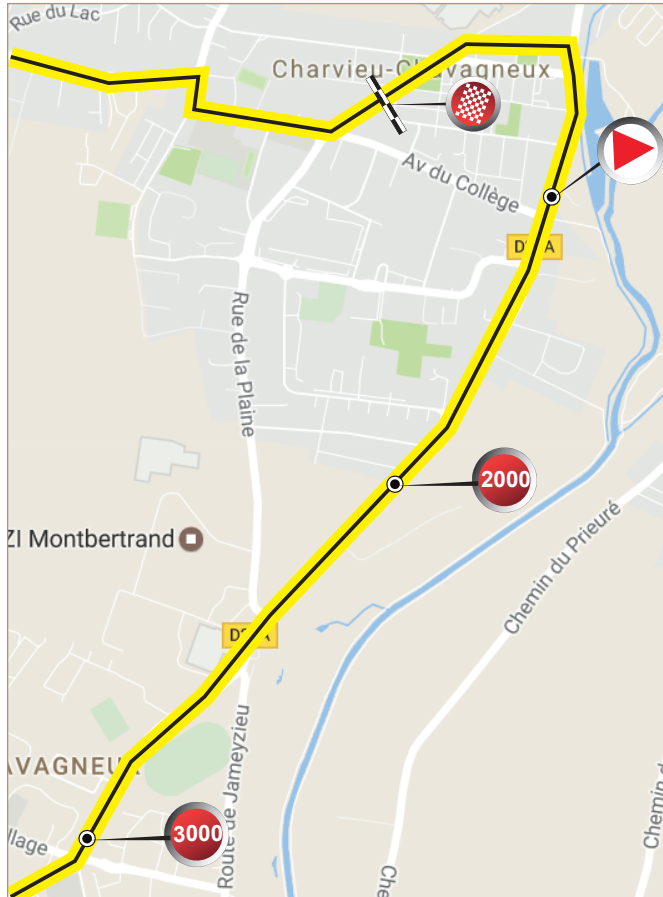

# 50 DERNIERS KILOMÈTRES

Parcours A parcourir Altitude

44 km/h 42 km/h 40 km/h

162,7	20,0	205	VC	croisement RD 24 A / rue Alexandre Grammont		16:02	16:14	16:26
163,3	19,4	205	"	CHARVIEU CHAVAGNEUX deuxième passage sur la ligne	CT = 2	16:03	16:14	16:27
173,0	9,7	205	"	CHARVIEU CHAVAGNEUX troisième passage sur la ligne	CT = 1	16:17	16:29	16:43
182,7	0,0	205	VC	CHARVIEU CHAVAGNEUX ARRIVEE quatrième passage sur la ligne	CT = 0	16:31	16:44	16:58

La vidéo  
des 3 derniers kilomètres  
consultable sur :

[www.rhone-alpes-isere-tour.com](http://www.rhone-alpes-isere-tour.com)

Rhône Alpes Isère Tour