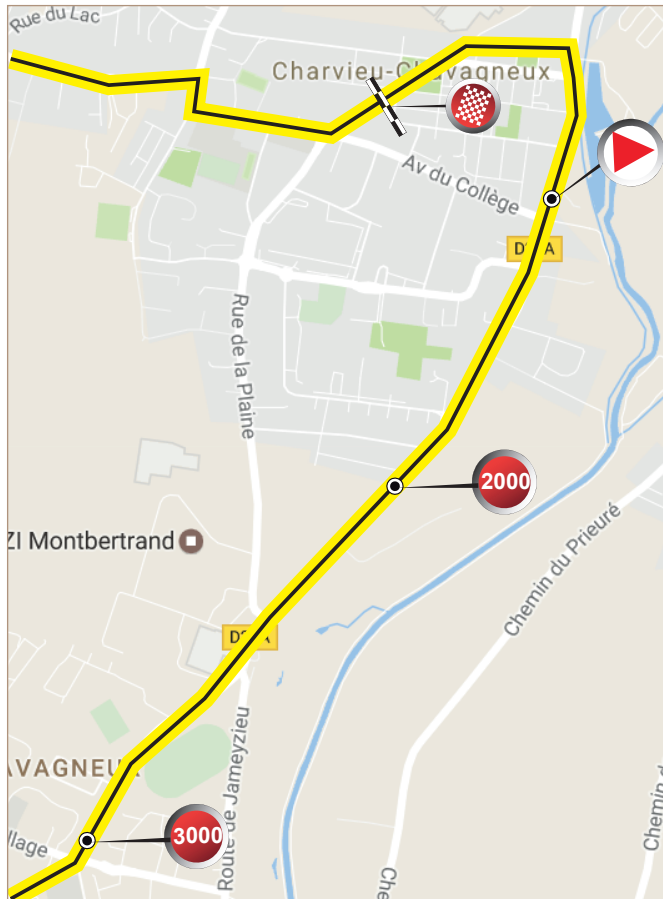

# 50 DERNIERS KILOMÈTRES

Parcours A parcourir Altitude

44 km/h 42 km/h 40 km/h

162,7	20,0	205	VC	croisement RD 24 A / rue Alexandre Grammont		16:02	16:14	16:26
163,3	19,4	205	"	CHARVIEU CHAVAGNEUX deuxième passage sur la ligne	CT = 2	16:03	16:14	16:27
173,0	9,7	205	"	CHARVIEU CHAVAGNEUX troisième passage sur la ligne	CT = 1	16:17	16:29	16:43
182,7	0,0	205	VC	CHARVIEU CHAVAGNEUX ARRIVEE quatrième passage sur la ligne	CT = 0	16:31	16:44	16:58

La vidéo  
des 3 derniers kilomètres  
consultable sur :

[www.rhone-alpes-isere-tour.com](http://www.rhone-alpes-isere-tour.com)

Rhône Alpes Isère Tour